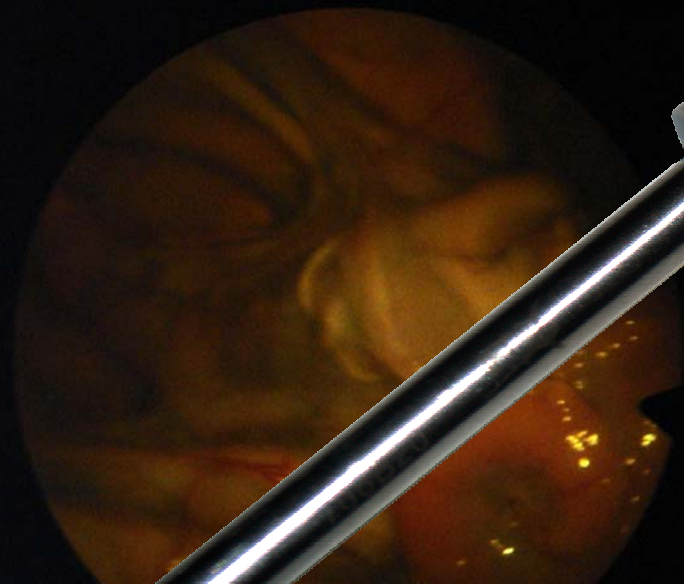

# KIT LAPAROSCOPIO

[www.agritech.com.mx](http://www.agritech.com.mx)

**1** 6.4mm – 330mm – 0° Lente Laparoscopia IFT

**2** Fuente de luz portátil.  
Luz LED 1.25w Power LUM.  
3 baterías AAA – 3.5 hrs.

**Fuente de Luz Fría – 150W**  
150W – 2 Lámparas Halógena  
110/220V  
*(Opcional)*

**Cable Fibra óptica**  
5mm x 1800mm  
*(Opcional)*

**3** 7mm - Trocar y Vaina Principal  
Válvula para CO2  
2 válvulas de retención de CO2

**4** 5mm – Trocar y Vaina Secundario

**5** Fórceps para Útero  
25cm

**6** Aplicador de Semen

**AgriTech**

Santo Domingo No. 220 - A  
Col. Vista Hermosa  
64620, Monterrey, N.L. – México  
Tel: + 81-8347-1340